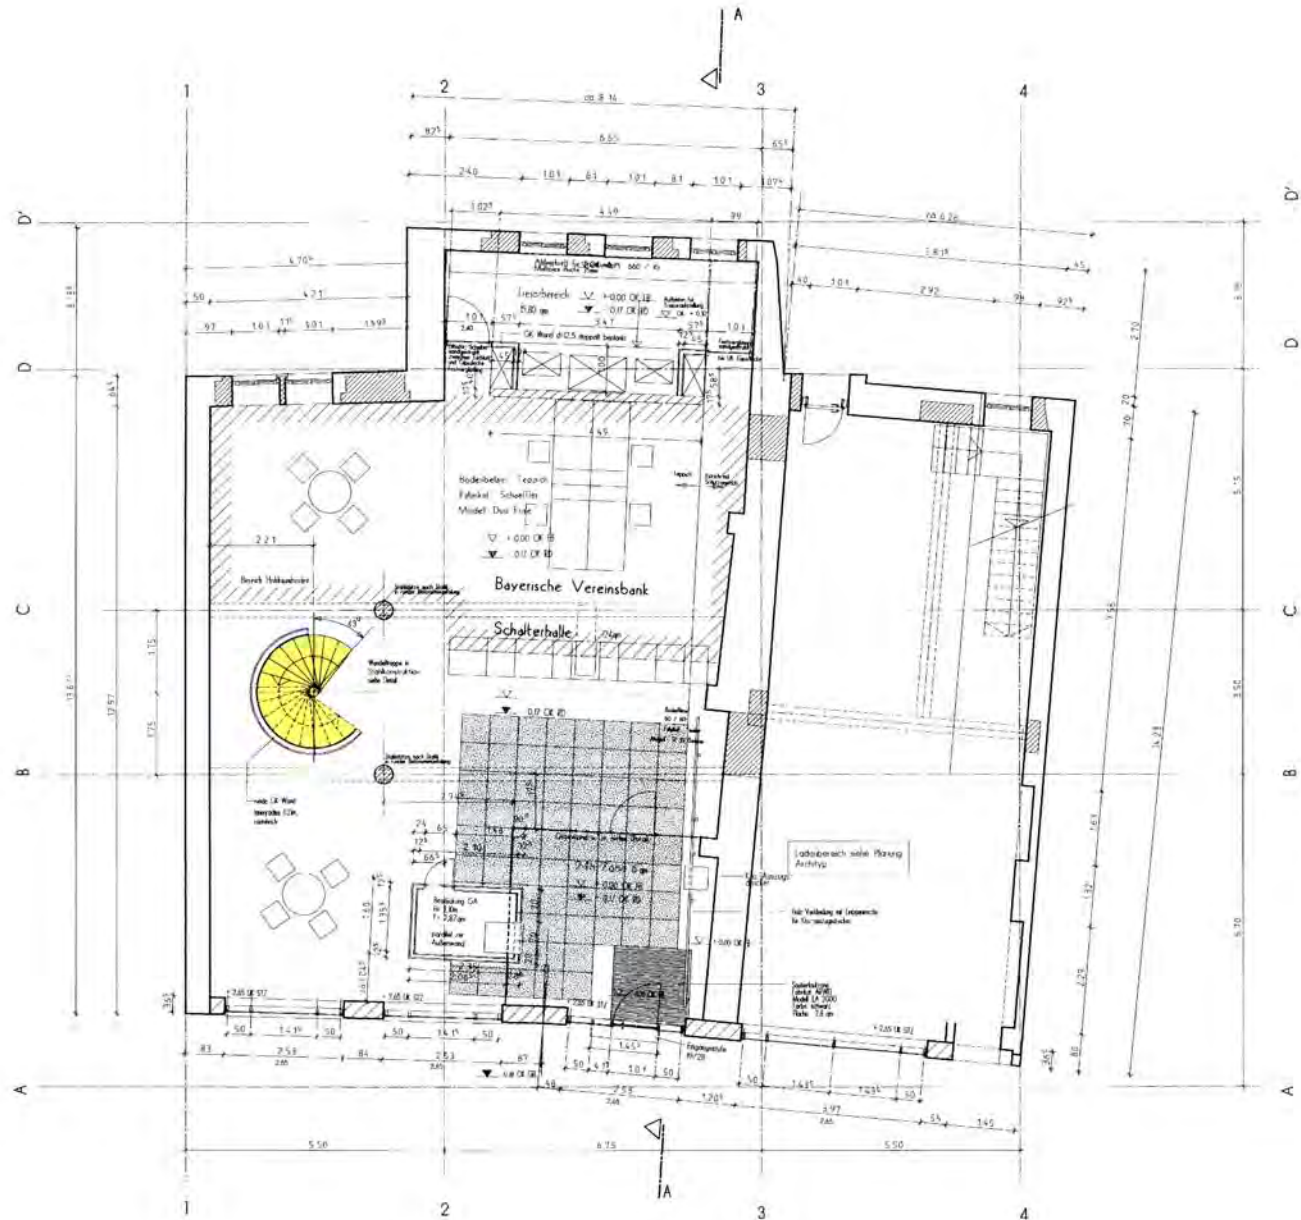

Bayerische Vereinsbank, Filiale Zeitz

Umbau eines bestehenden denkmalgeschützten Stadthauses aus dem Jahre 1850 zu einer Zweigniederlassung der Vereinsbank mit Räumen für den Publikumsverkehr im Erdgeschoss und 1. Obergeschoss

Planung und Ausführung 1996 - 1997

Bankfiliale, Bayerische Vereinsbank, Zeitz, 1996–1997

Löffler Weber Architekten BDA

Bankfiliale, Bayerische Vereinsbank, Zeitz, 1996–1997

Löffler Weber Architekten BDA

Schalterraum EG

Obergeschoss

Bankfiliale, Bayerische Vereinsbank, Zeitz, 1996–1997

Löffler Weber Architekten BDA