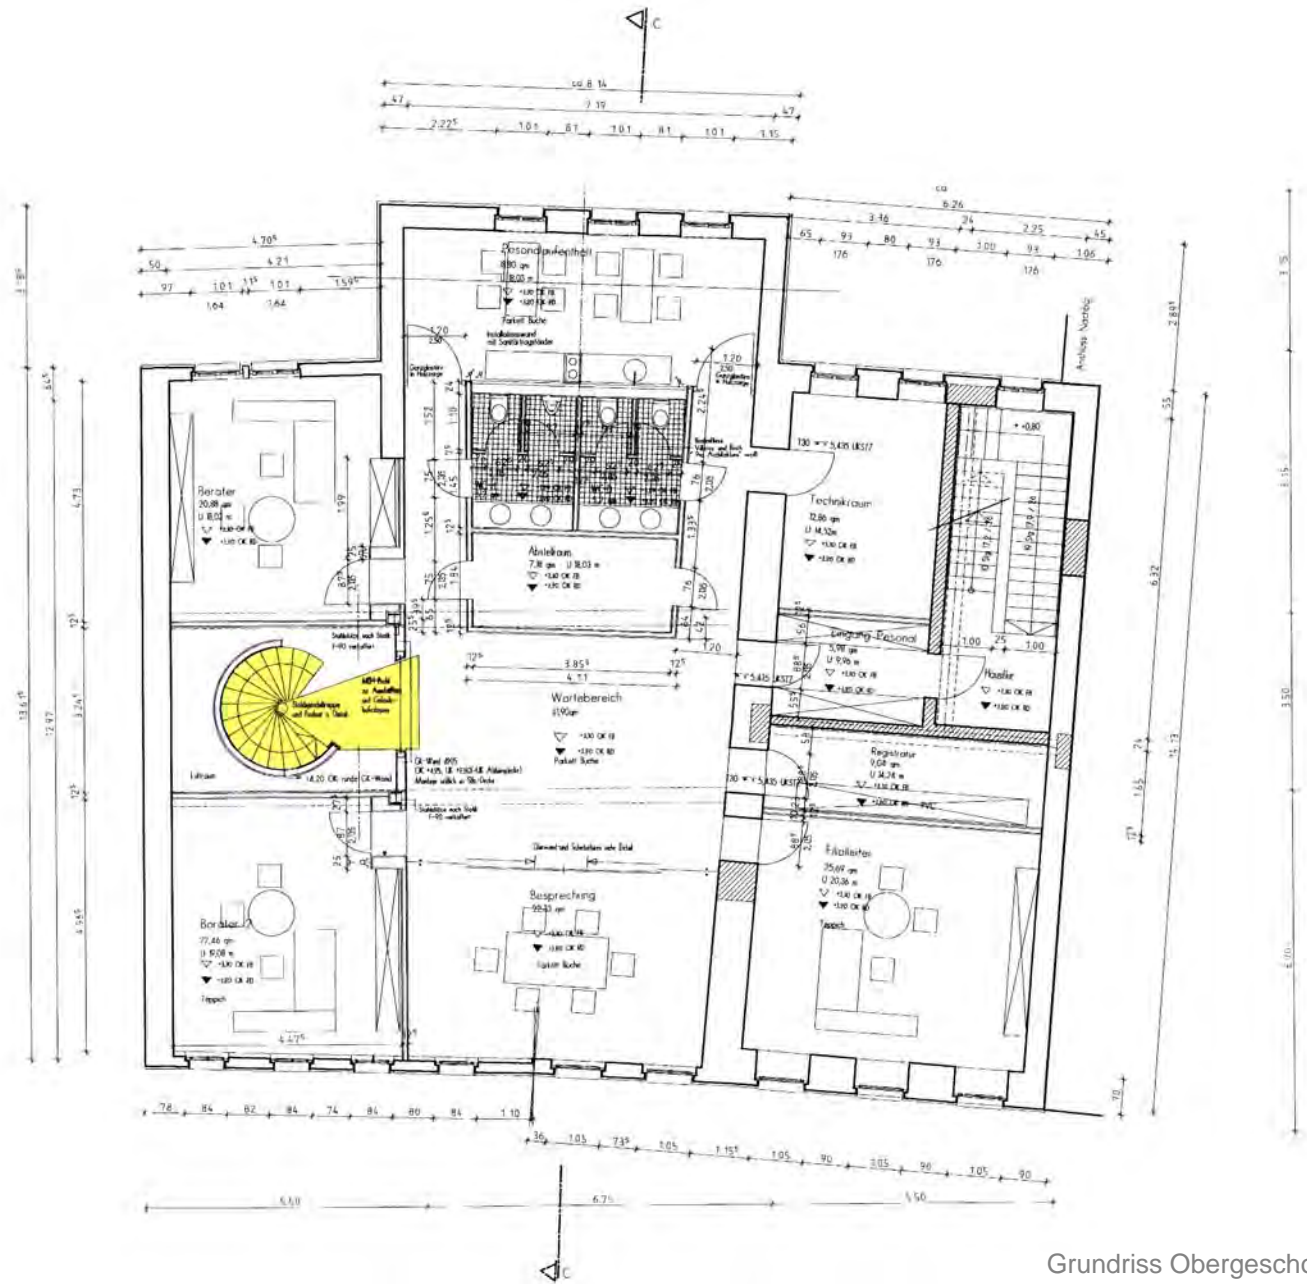

Bayerische Vereinsbank, Filiale Zeitz

Umbau eines bestehenden denkmalgeschützten Stadthauses aus dem Jahre 1850 zu einer Zweigniederlassung der Vereinsbank mit Räumen für den Publikumsverkehr im Erdgeschoss und 1. Obergeschoss

Planung und Ausführung 1996 - 1997

Bankfiliale, Bayerische Vereinsbank, Zeitz, 1996–1997

Löffler Weber Architekten BDA

Bankfiliale, Bayerische Vereinsbank, Zeitz, 1996–1997

Löffler Weber Architekten BDA

Schalterraum EG