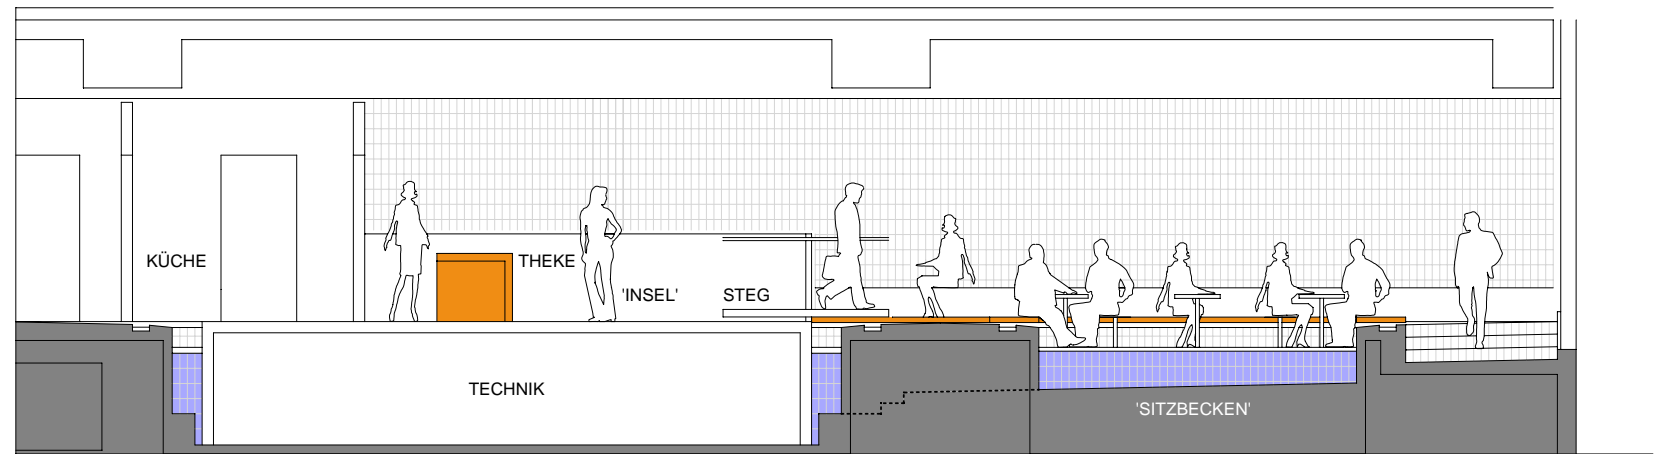

Projektleitung: Alexander Ehlich

HypoVereinsbank

Grundriss UG Bestand

Schnitt, 1:200

Schnitt, 1:100

Grundriss, 1:200