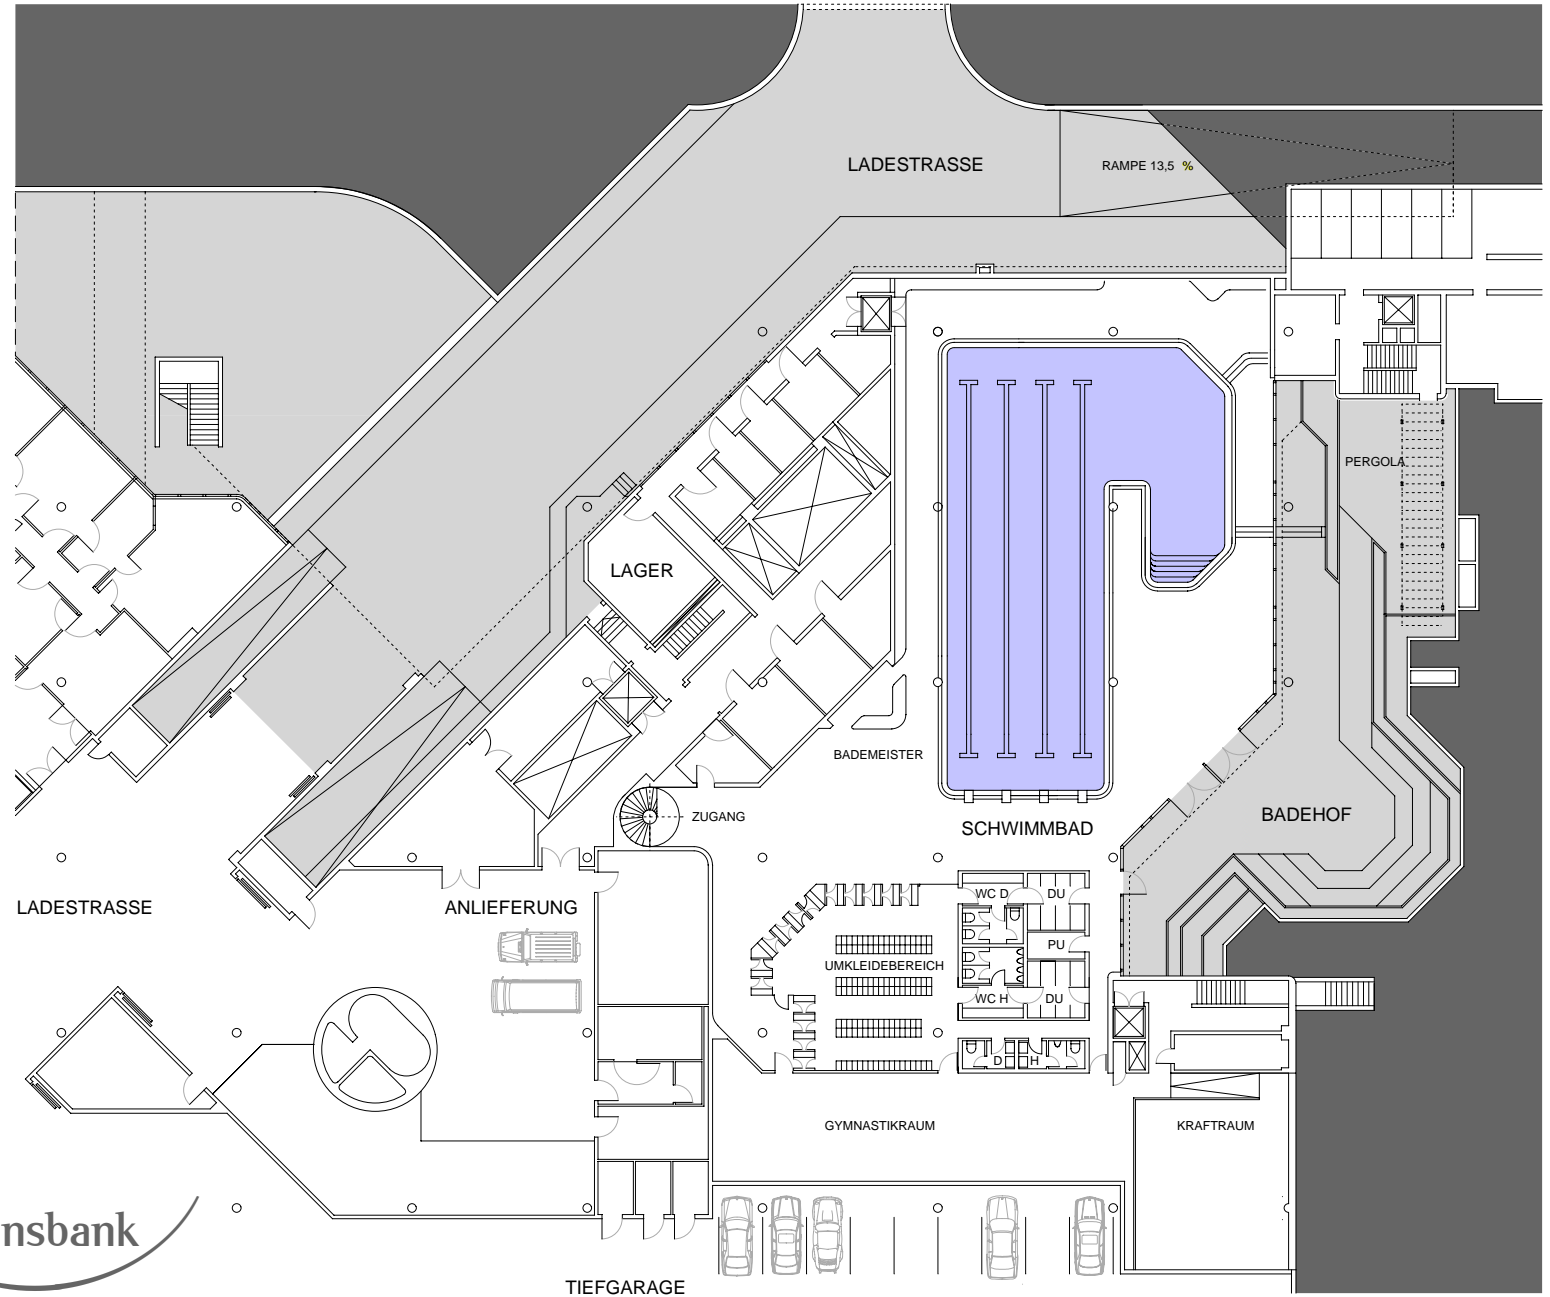

Projektleitung: Alexander Ehlich

HypoVereinsbank

Grundriss UG Bestand

Schnitt, 1:200

Schnitt, 1:100

Grundriss, 1:200