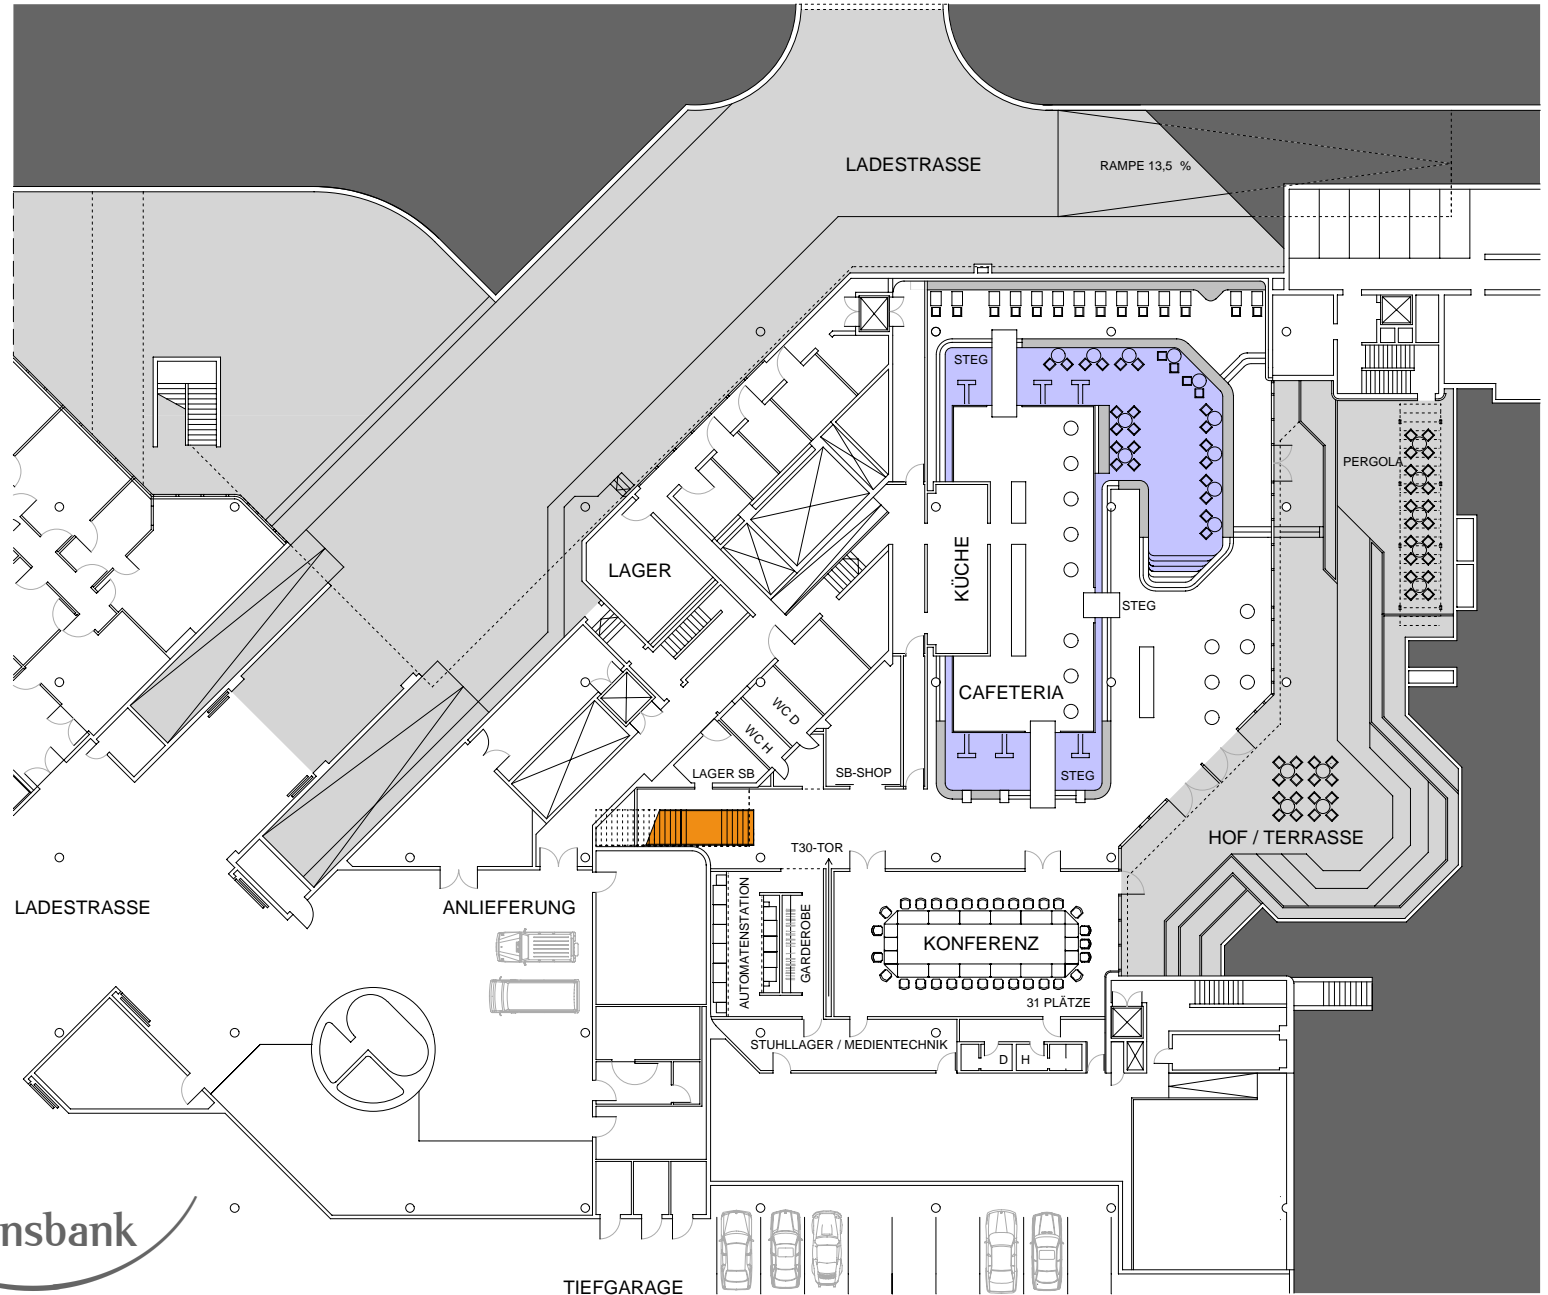

Projektleitung: Alexander Ehlich

HypoVereinsbank

Grundriss UG Bestand

Schnitt, 1:200

Schnitt, 1:100

Grundriss, 1:200