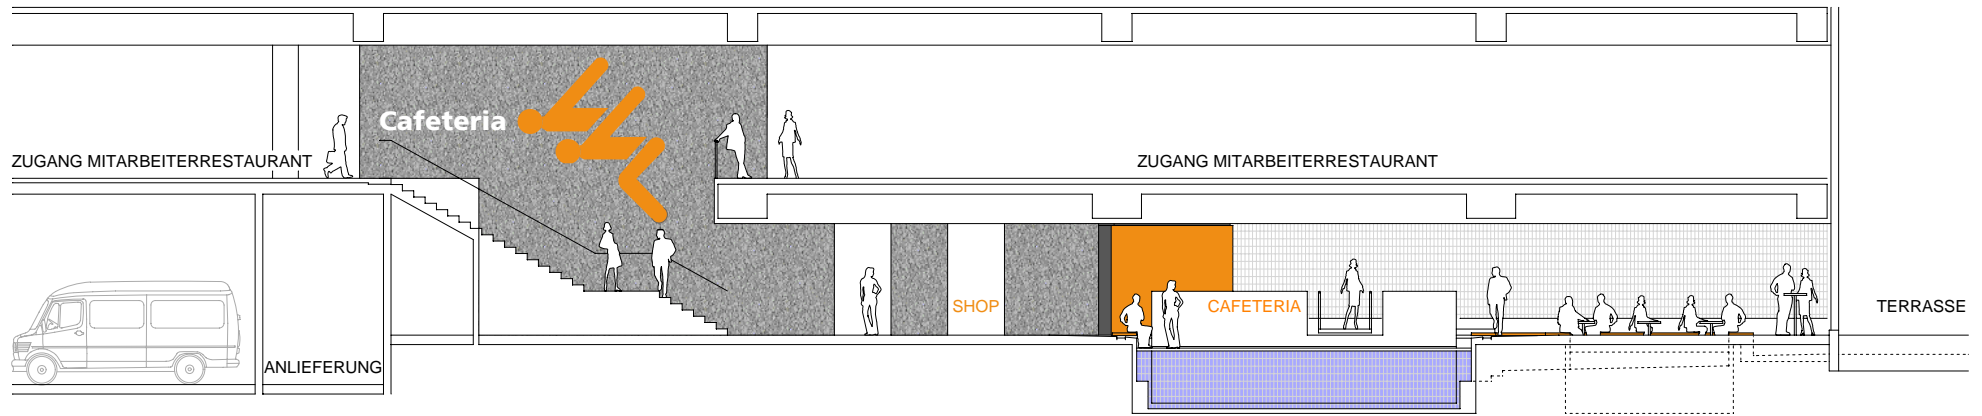

Projektleitung: Alexander Ehlich

HypoVereinsbank

Grundriss UG Bestand

Schnitt, 1:200

Schnitt, 1:100

Grundriss, 1:200